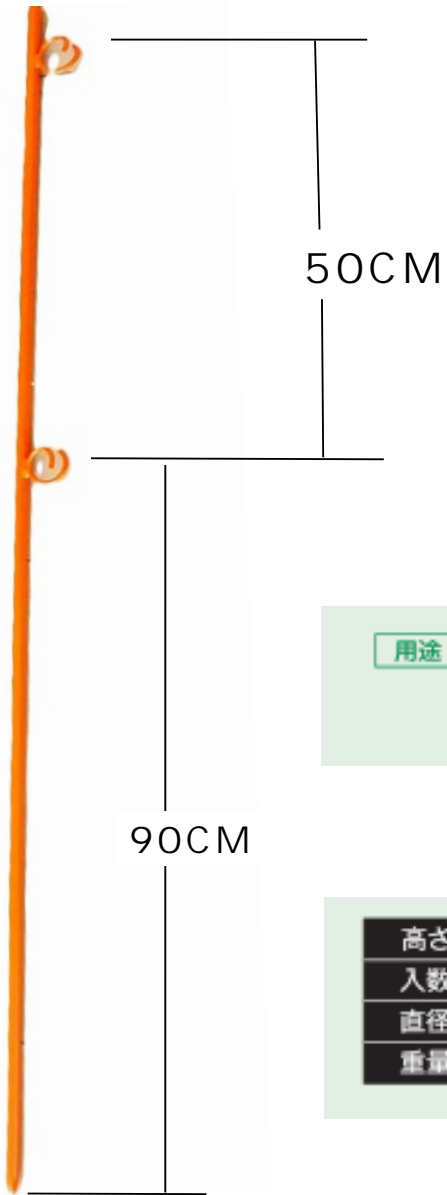

C

用途 高さ1500mmの2段掛け仕様
C型フックにより作業の効率もアップします。
先端を叩いて打ち込んでもフックは曲がりません。

高さ	約 1500mm
入数	10 本/梱包
直径	16φ
重量	約 2kg

株式会社カンバラ